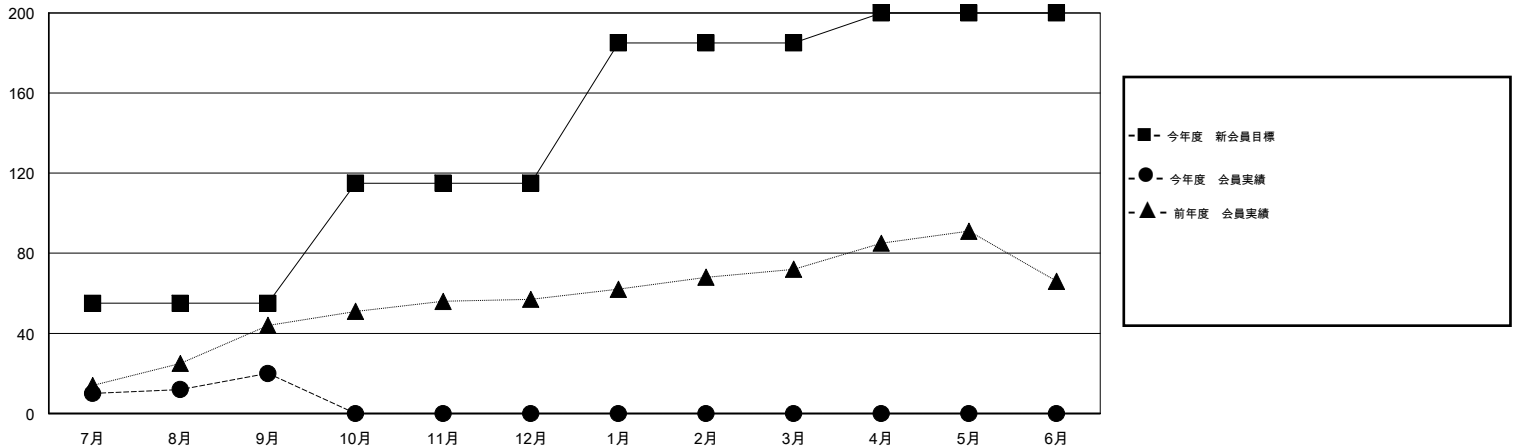

# MONTHLY MEMBERSHIP PROGRESS REPORT

District 332 C

Results as of: 9/30/2016

GMT: Masayuki Kaneko

地域 JAPAN

GMT会則地域 5-Jap

クラブ					名				
結果: 2016-2017					結果: 2016-2017				
四半期	新クラブ目標	新クラブ	解散クラブ	純増/減	四半期	新会員目標	チャーターメン バー/新会員	退会者	純増/減
7月/8月/9月	1	0	1	-1	7月/8月/9月	55	55	35	20
10月/11月/12月	0	0	0	0	10月/11月/12月	60	0	0	0
1月/2月/3月	1	0	0	0	1月/2月/3月	70	0	0	0
4月/5月/6月	0	0	0	0	4月/5月/6月	15	0	0	0

新クラブ目標及び実績累計

会員目標及び実績累計

解散クラブ: 1	28 CLUBS OF 68 一名以上の新会員を登録	男女別
退会者		男性 1,360 (71.17%)
物故会員 1		女性 551 (28.83%)
クラブ解散 3	<a href="#">健康診断データはこちら</a>	家族会員 947
その他 31		世帯主 422
合計 35		世帯主以外 525