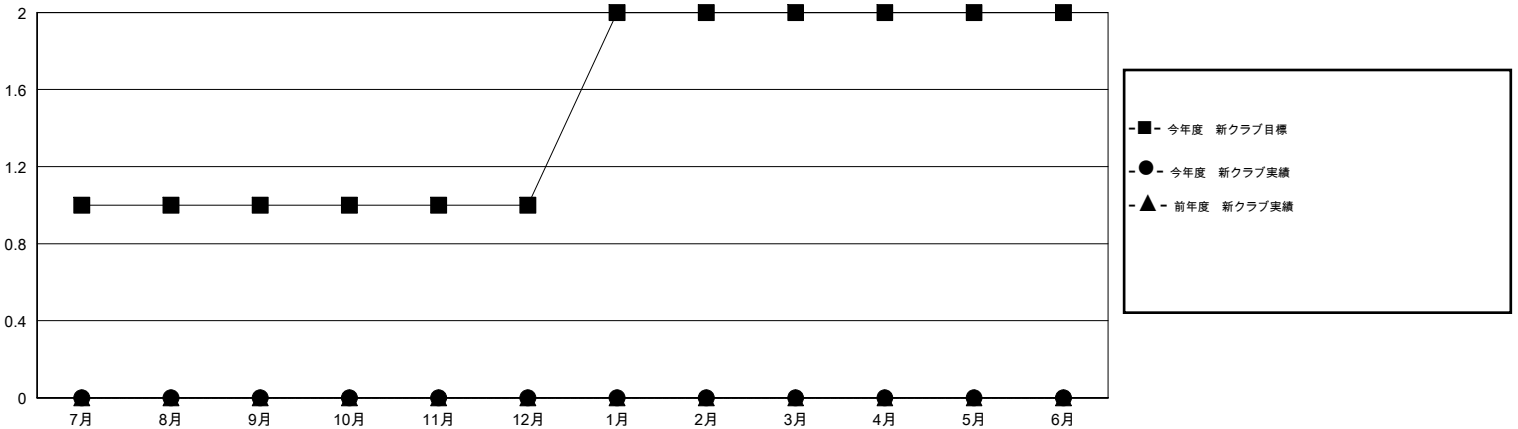

# MONTHLY MEMBERSHIP PROGRESS REPORT

District 332 C

Results as of: 9/30/2016

GMT: Masayuki Kaneko

地域 JAPAN

GMT会則地域 5-Jap

クラブ					名				
結果: 2016-2017					結果: 2016-2017				
四半期	新クラブ目標	新クラブ	解散クラブ	純増/減	四半期	新会員目標	チャーターメン バー/新会員	退会者	純増/減
7月/8月/9月	1	0	1	-1	7月/8月/9月	55	55	35	20
10月/11月/12月	0	0	0	0	10月/11月/12月	60	0	0	0
1月/2月/3月	1	0	0	0	1月/2月/3月	70	0	0	0
4月/5月/6月	0	0	0	0	4月/5月/6月	15	0	0	0

新クラブ目標及び実績累計

会員目標及び実績累計

解散クラブ: 1	28 CLUBS OF 68 一名以上の新会員を登録	男女別
退会者		男性 1,360 (71.17%)
物故会員 1		女性 551 (28.83%)
クラブ解散 3	<a href="#">健康診断データはこちら</a>	家族会員 947
その他 31		世帯主 422
合計 35		世帯主以外 525